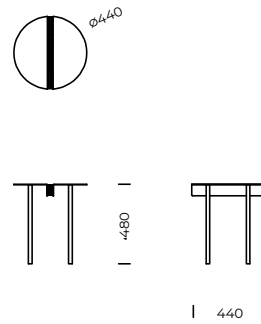

# MINUS

**MATERIAŁ**

czarny, biały

**BLAT**

metal, drewno dębowe

**NOGI**

metal

### Nr I

Stolik Minus 440x700x480

### Nr II

Stolik Minus 440x480

### Nr IV

Stolik Minus 860x360