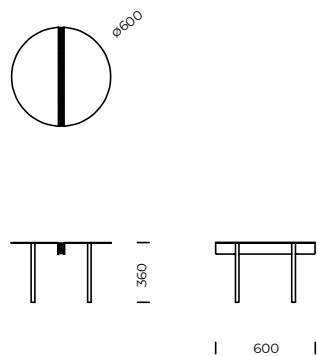

# MINUS

**MATERIAŁ**

czarny, biały

**BLAT**

metal, drewno dębowe

**NOGI**

metal

### Nr I

Stolik Minus 440x700x480

### Nr II

Stolik Minus 440x480

### Nr IV

Stolik Minus 860x360